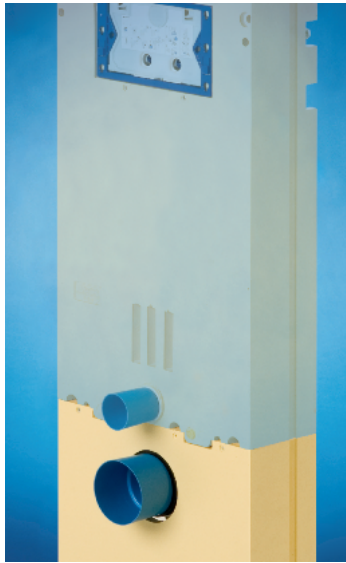

Zubehör für WC-Steine

Mehrpreis für eine U-förmige Montageraumabdeckung unten bei WC-Steinen

Art.-Nr. 1490 30,- €

für eine auch seitlich verfliesbare Einzelaufstellung der WC-Steine

Mehrpreis für freitragendes Untergestell für WC-Steine

Art.-Nr. 1904 185,- €

- passend für alle Grumbach-WC-Steine
- für das Aufstellen eines WC-Steins frei im Raum, ohne Wandbefestigung.
- Abflussführung durch den Boden nach unten
- **absolut stabile Fußbodenbefestigung erforderlich!**
- **wird werkseitig angebaut, bitte bei der Bestellung WC-Stein-Modell angeben!**

NEU

Viertelkreis-Säule aus PUR

Art.-Nr. 1491 95,- €

Höhe max. 125 cm, Radius 15 cm

- Die Viertelkreis-Säule aus PUR lässt sich mit allen geraden Grumbach-Sanitärbausteinen kombinieren, um neue Gestaltungsmöglichkeiten bei der Vorwandinstallation zu eröffnen. Bitte bei der Bestellung das Modell des Bausteins angeben!
- Die Viertelkreis-Säule aus PUR ist als verklebte Kombination mit allen geraden Sanitärbausteinen und auch als Einzelelement zur nachträglichen Montage erhältlich.
- Die Viertelkreis-Säule aus PUR kann bis zu einer raumhohen Gestaltung als auch als Halb-, Dreiviertel- oder Vollsäule kombiniert werden.
- Die Rundung (Ø300 mm) ermöglicht eine Verfliesung mit den meisten handelsüblichen Mosaikfliesen.

Anwendungsbeispiel: Mineralwerkstoffvollverkleidung, passend zur Art.-Nr. 1404.D, Farbe »Granit schwarz«

Grumbach Viertelkreis-Säule in der Innenecke sowie kombiniert als Halbsäulen an der Wand oder als Dreiviertel-Säule an der Außenecke zur Raumgestaltung.