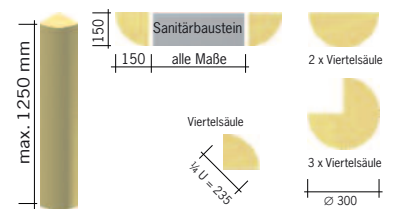

NEU

Viertelkreis-Säule aus PUR

Art.-Nr. 1491 95,- €

Höhe max. 125 cm, Radius 15 cm

- Die Viertelkreis-Säule aus PUR lässt sich mit allen geraden Grumbach-Sanitärbausteinen kombinieren, um neue Gestaltungsmöglichkeiten bei der Vorwandinstallation zu eröffnen. Bitte bei der Bestellung das Modell des Bausteins angeben!
- Die Viertelkreis-Säule aus PUR ist als verklebte Kombination mit allen geraden Sanitärbausteinen und auch als Einzelelement zur nachträglichen Montage erhältlich.
- Die Viertelkreis-Säule aus PUR kann bis zu einer raumhohen Gestaltung als auch als Halb-, Dreiviertel- oder Vollsäule kombiniert werden.
- Die Rundung (Ø300 mm) ermöglicht eine Verfliesung mit den meisten handelsüblichen Mosaikfliesen.

Anwendungsbeispiel: Mineralwerkstoffvollverkleidung, passend zur Art.-Nr. 1404.D, Farbe »Granit schwarz«

Grumbach Viertelkreis-Säule in der Innenecke sowie kombiniert als Halbsäulen an der Wand oder als Dreiviertel-Säule an der Außenecke zur Raumgestaltung.