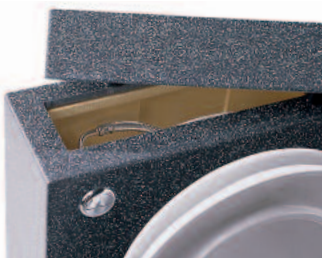

Art.-Nr. 1904 185,- €

- passend für alle Grumbach-WC-Steine
- für das Aufstellen eines WC-Steins frei im Raum, ohne Wandbefestigung.
- Abflussführung durch den Boden nach unten
- **absolut stabile Fußbodenbefestigung erforderlich!**
- **wird werkseitig angebaut, bitte bei der Bestellung WC-Stein-Modell angeben!**

NEU

Viertelkreis-Säule aus PUR

Art.-Nr. 1491 95,- €

Höhe max. 125 cm, Radius 15 cm

- Die Viertelkreis-Säule aus PUR lässt sich mit allen geraden Grumbach-Sanitärbausteinen kombinieren, um neue Gestaltungsmöglichkeiten bei der Vorwandinstallation zu eröffnen. Bitte bei der Bestellung das Modell des Bausteins angeben!
- Die Viertelkreis-Säule aus PUR ist als verklebte Kombination mit allen geraden Sanitärbausteinen und auch als Einzelelement zur nachträglichen Montage erhältlich.
- Die Viertelkreis-Säule aus PUR kann bis zu einer raumhohen Gestaltung als auch als Halb-, Dreiviertel- oder Vollsäule kombiniert werden.
- Die Rundung (Ø300 mm) ermöglicht eine Verfliesung mit den meisten handelsüblichen Mosaikfliesen.

Mineralwerkstoff-Vollverkleidung

Art.-Nr. 1902.U 555,- €

- inklusive Revisionsöffnung oben
- passend zu allen WC-Steinen
- in vielen Farben lieferbar (siehe S. 6)
- **Bitte bei Bestellung Modell und Farbe angeben.**

Anwendungsbeispiel: Mineralwerkstoffvollverkleidung, passend zur Art.-Nr. 1404.D, Farbe »Granit schwarz«

Grumbach Viertelkreis-Säule in der Innenecke sowie kombiniert als Halbsäulen an der Wand oder als Dreiviertel-Säule an der Außenecke zur Raumgestaltung.