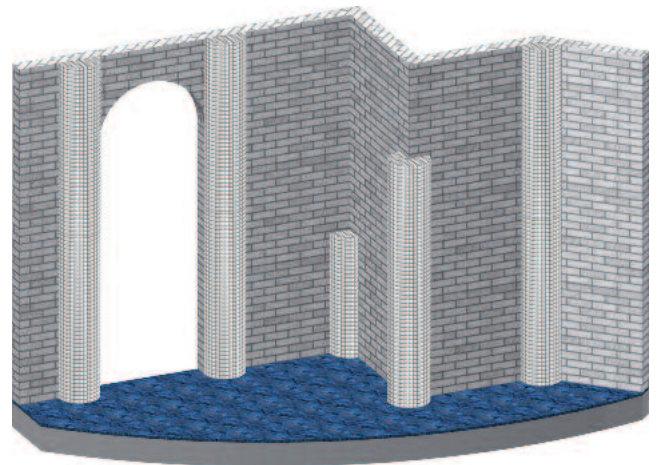

Art.-Nr. 1904 185,- €

- passend für alle Grumbach-WC-Steine
- für das Aufstellen eines WC-Steins frei im Raum, ohne Wandbefestigung.
- Abflussführung durch den Boden nach unten
- **absolut stabile Fußbodenbefestigung erforderlich!**
- **wird werkseitig angebaut, bitte bei der Bestellung WC-Stein-Modell angeben!**

NEU

Viertelkreis-Säule aus PUR

Art.-Nr. 1491 95,- €

Höhe max. 125 cm, Radius 15 cm

- Die Viertelkreis-Säule aus PUR lässt sich mit allen geraden Grumbach-Sanitärbausteinen kombinieren, um neue Gestaltungsmöglichkeiten bei der Vorwandinstallation zu eröffnen. Bitte bei der Bestellung das Modell des Bausteins angeben!
- Die Viertelkreis-Säule aus PUR ist als verklebte Kombination mit allen geraden Sanitärbausteinen und auch als Einzelelement zur nachträglichen Montage erhältlich.
- Die Viertelkreis-Säule aus PUR kann bis zu einer raumhohen Gestaltung als auch als Halb-, Dreiviertel- oder Vollsäule kombiniert werden.
- Die Rundung (Ø300 mm) ermöglicht eine Verfliesung mit den meisten handelsüblichen Mosaikfliesen.

Mineralwerkstoff-Vollverkleidung

Art.-Nr. 1902.U 555,- €

- inklusive Revisionsöffnung oben
- passend zu allen WC-Steinen
- in vielen Farben lieferbar (siehe S. 6)
- **Bitte bei Bestellung Modell und Farbe angeben.**

Anwendungsbeispiel: Mineralwerkstoffvollverkleidung, passend zur Art.-Nr. 1404.D, Farbe »Granit schwarz«

Grumbach Viertelkreis-Säule in der Innenecke sowie kombiniert als Halbsäulen an der Wand oder als Dreiviertel-Säule an der Außenecke zur Raumgestaltung.