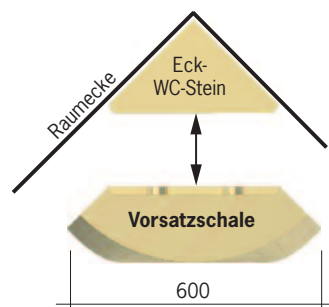

**NEU**

**Eck-WC-Stein 108 cm hoch mit Aqua-Clean-Set**

**Art.-Nr. 1306 555,- €**

- Grumbach-Eck-WC-Stein 108 cm hoch (siehe Seite 3)
- fertig vorgerichtet für den Einsatz des Dusch-WCs AquaClean von Geberit®.

**NEU**

**Vorsatzschale rund aus PUR 122 cm hoch**

**Art.-Nr. 1390 180,- €**

- Die neue Grumbach-Vorsatzschale rund ermöglicht die einzigartige Gestaltung einer Unterputz-WC-Spülkastenanlage in der Ecke als Viertelkreis-Säulenform.

- passend zu Eck-WC-Steinen mit pneumatischer Spülauslösung und Eck-Bidet-Steinen, jeweils mit 108 und 98 cm Höhe **(bitte bei Bestellung das Modell angeben!).**

Sanitärbaustein nicht im Lieferumfang.

- Der Montagebereich bietet eine ebene Anlagefläche für das WC-Becken.
- Alle Radien und Übergänge sind so gewählt, dass die Vorsatzschale mit den meisten handelsüblichen Mosaikfliesen direkt befliestbar ist.
- Die obere Abdeckung muss als Revisionsöffnung ausgeführt werden.