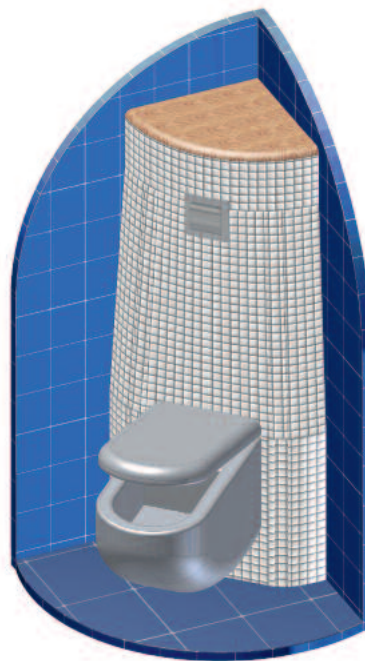

NEU

Art.-Nr. 1306 555,- €

- Grumbach-Eck-WC-Stein 108 cm hoch (siehe Seite 3)
- fertig vorgerichtet für den Einsatz des Dusch-WCs AquaClean von Geberit®.

Zum Lieferumfang gehören außer dem Eck-WC-Stein:

- Montagerraumabdeckung aus PUR mit eingebauter Elektro-Hohlraumdose und Wasseranschlusshalterung
- Geberit®-Fertigmontage-Set (249.801.00.1 und 240.839.00.1)

NEU

Art.-Nr. 1390 180,- €

- Die neue Grumbach-Vorsatzschale rund ermöglicht die einzigartige Gestaltung einer Unterputz-WC-Spülkastenanlage in der Ecke als Viertelkreis-Säulenform.

- passend zu Eck-WC-Steinen mit pneumatischer Spülauslösung und Eck-Bidet-Steinen, jeweils mit 108 und 98 cm Höhe **(bitte bei Bestellung das Modell angeben!).**

Sanitärbaustein nicht im Lieferumfang.

- Der Montagebereich bietet eine ebene Anlagefläche für das WC-Becken.
- Alle Radien und Übergänge sind so gewählt, dass die Vorsatzschale mit den meisten handelsüblichen Mosaikfliesen direkt befliestbar ist.
- Die obere Abdeckung muss als Revisionsöffnung ausgeführt werden.

Art.-Nr. 1903 115,- €

- passend für alle Grumbach-Eck-WC-Steine
- für das Aufstellen eines Eck-WC-Steins frei im Raum, ohne Wandbefestigung.
- Abflussführung durch den Boden nach unten
- **absolut stabile Fußbodenbefestigung erforderlich!**
- **wird werkseitig angebaut, bitte bei der Bestellung Eck-WC-Stein-Modell angeben!**

Abb. unten: Einbaubeispiel
Vorsatzschale aus PUR mit Eck-WC-Stein 1301.N
Die obere Abdeckung ist als Revisionsmöglichkeit ausgeführt.