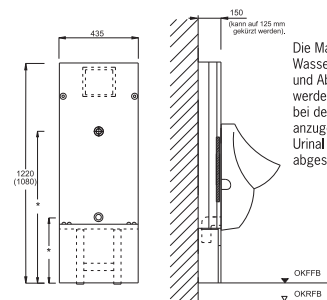

Art.-Nr. 1444 170,- €

Breite 43,5 cm, Tiefe 15 cm
(reduzierbar auf 12,5 cm)

- **zum Vorschrauben oder Einmauern**
- mit Befestigungsmaterial (Schrauben + Dübel)
- mit Befestigungssatz (Gewindestangen, Muttern, Abdeckkappen)
- mit Vorrichtung für das Bidet (**Modell bitte angeben**)
- mit Anschlussgarnitur (Bogen DN 50)
- Rückseite ausgespart zur einfachen Verrohrung
- höhenverstellbare Füße (bis 15 cm)
- mit Montageabdeckung unten
- mit Justiereinrichtung
- auch als verstärkte Ausführung zum Einbau in Ständerwände gegen Mehrpreis lieferbar

** 83,98,108 oder 122 cm

* Die Maße für Wasseranschluss und Abfluss werden auf das bei der Bestellung anzugebende Bidet vom Werk abgestimmt.

Auf Wunsch **gegen Mehrpreis** auch mit eingebautem Universal-Rohbausatz von Geberit® lieferbar, passend zu den neuen Betätigungsplatten.

Urinal-Stein 122 cm hoch

Art.-Nr. 1430 250,- €

Breite 43,5 cm, Tiefe 15 cm
(reduzierbar auf 12,5 cm)

Urinal-Stein 108 cm hoch

Art.-Nr. 1431 245,- €

Breite 43,5 cm, Tiefe 15 cm

- **zum Vorschrauben, Einmauern** oder zum Einbau in Ständerwände geeignet
- mit Befestigungsmaterial (Schrauben + Dübel)
- mit -Befestigungssatz (2 Stockschraven mit Muttern)
- mit Vorrichtung für das Urinal (**Modell bitte angeben**)
- **mit UP-Druckspüler von DAL** passend zur DAL-Abdeckplatte Nr. 37018
- ohne Betätigungsplatte
- höhenverstellbare Füße (bis 15 cm)
- mit Montageabdeckung unten
- mit Justiereinrichtung
- Elektronikspülung oder andere Urinalspüler auf Anfrage und gegen Mehrpreis lieferbar

Breite 43,5 cm, Tiefe 15 cm
(reduzierbar auf 12,5 cm)

- zum **Vorschrauben** oder **Einmauern**
- mit Befestigungsmaterial (Schrauben + Dübel)
- mit WT-Befestigungssatz (2 Stockschrauben mit Muttern)
- mit Siphon-Anschlussbogen
- Rückseite ausgespart zur einfachen Verrohrung
- höhenverstellbare Füße (bis 15 cm)
- mit Montage-raumabdeckung unten
- mit Justiereinrichtung
- auch als verstärkte Ausführung zum Einbau in Ständerwände gegen Mehrpreis lieferbar