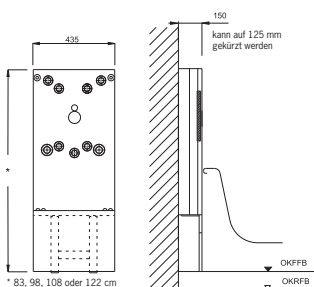

Breite 43,5 cm, Tiefe 15 cm
(reduzierbar auf 12,5 cm)

- als Badewannen- bzw. Dusch-Stein verwendbar
- **zum Vorschrauben, Einmauern** oder zum Einbau in Ständerwände geeignet
- mit Befestigungsmaterial (Schrauben + Dübel)
- Rückseite ausgespart zur einfachen Verrohrung
- **Bei Verwendung von UP-Batterie bitte Typ angeben!**
- höhenverstellbare Füße (bis 15 cm)
- mit Montageabdeckung unten
- mit Justiereinrichtung
- **Bei Verwendung von AP-Batterien bitte die gewünschte Einbauhöhe von FFB angeben!**

Art.-Nr. 1444 170,- €

Breite 43,5 cm, Tiefe 15 cm
(reduzierbar auf 12,5 cm)

- **zum Vorschrauben oder Einmauern**
- mit Befestigungsmaterial (Schrauben + Dübel)
- mit Befestigungssatz (Gewindestangen, Muttern, Abdeckkappen)
- mit Vorrichtung für das Bidet (**Modell bitte angeben**)
- mit Anschlussgarnitur (Bogen DN 50)
- Rückseite ausgespart zur einfachen Verrohrung
- höhenverstellbare Füße (bis 15 cm)
- mit Montageabdeckung unten
- mit Justiereinrichtung
- auch als verstärkte Ausführung zum Einbau in Ständerwände gegen Mehrpreis lieferbar

** 83,98,108 oder 122 cm

* Die Maße für Wasseranschluss und Abfluss werden auf das bei der Bestellung anzugebende Bidet vom Werk abgestimmt.

Auf Wunsch **gegen Mehrpreis** auch mit eingebautem Universal-Rohbausatz von Geberit® lieferbar, passend zu den neuen Betätigungsplatten.

Breite 43,5 cm, Tiefe 15 cm
(reduzierbar auf 12,5 cm)

- zum **Vorschrauben** oder **Einmauern**
- mit Befestigungsmaterial (Schrauben + Dübel)
- mit WT-Befestigungssatz (2 Stockschrauben mit Muttern)
- mit Siphon-Anschlussbogen
- Rückseite ausgespart zur einfachen Verrohrung
- höhenverstellbare Füße (bis 15 cm)
- mit Montage-raumabdeckung unten
- mit Justiereinrichtung
- auch als verstärkte Ausführung zum Einbau in Ständerwände gegen Mehrpreis lieferbar