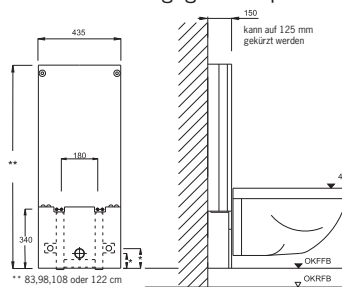

Breite 43,5 cm, Tiefe 15 cm
(reduzierbar auf 12,5 cm)

- als Badewannen- bzw. Dusch-Stein verwendbar
- **zum Vorschrauben, Einmauern** oder zum Einbau in Ständerwände geeignet
- mit Befestigungsmaterial (Schrauben + Dübel)
- Rückseite ausgespart zur einfachen Verrohrung
- **Bei Verwendung von UP-Batterie bitte Typ angeben!**
- höhenverstellbare Füße (bis 15 cm)
- mit Montageabdeckung unten
- mit Justiereinrichtung
- **Bei Verwendung von AP-Batterien bitte die gewünschte Einbauhöhe von FFB angeben!**

* 83, 98, 108 oder 122 cm

Bidet-Stein 122 cm hoch

Art.-Nr. 1440 170,- €

Bidet-Stein 108 cm hoch

Art.-Nr. 1441 165,- €

Bidet-Stein 98 cm hoch

Art.-Nr. 1442 175,- €

Bidet-Stein 83 cm hoch

Art.-Nr. 1444 170,- €

Breite 43,5 cm, Tiefe 15 cm
(reduzierbar auf 12,5 cm)

- **zum Vorschrauben oder Einmauern**
- mit Befestigungsmaterial (Schrauben + Dübel)
- mit Befestigungssatz (Gewindestangen, Muttern, Abdeckkappen)
- mit Vorrichtung für das Bidet (**Modell bitte angeben**)
- mit Anschlussgarnitur (Bogen DN 50)
- Rückseite ausgespart zur einfachen Verrohrung
- höhenverstellbare Füße (bis 15 cm)
- mit Montageabdeckung unten
- mit Justiereinrichtung
- auch als verstärkte Ausführung zum Einbau in Ständerwände gegen Mehrpreis lieferbar

** 83,98,108 oder 122 cm

* Die Maße für Wasseranschluss und Abfluss werden auf das bei der Bestellung anzugebende Bidet vom Werk abgestimmt.

Auf Wunsch **gegen Mehrpreis** auch mit eingebautem Universal-Rohbausatz von Geberit® lieferbar, passend zu den neuen Betätigungsplatten.