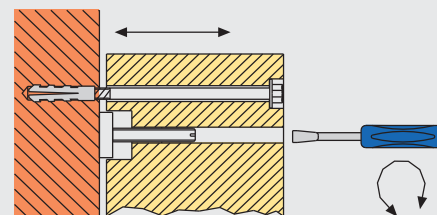

Justiervorrichtung: