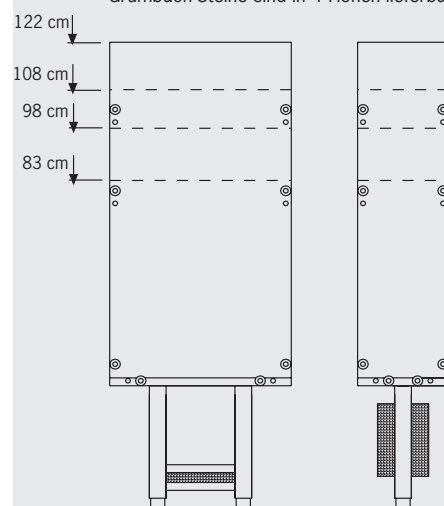

Grumbach-Steine sind in 4 Höhen lieferbar.