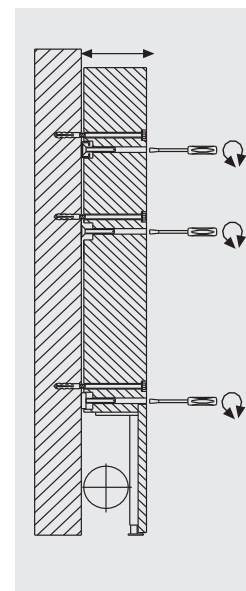

Justiervorrichtung: