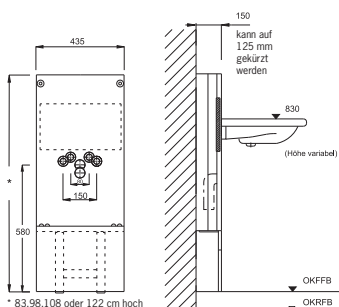

Art.-Nr. 1444 170,- €

Breite 43,5 cm, Tiefe 15 cm
(reduzierbar auf 12,5 cm)

- **zum Vorschrauben oder Einmauern**
- mit Befestigungsmaterial (Schrauben + Dübel)
- mit Befestigungssatz (Gewindestangen, Muttern, Abdeckkappen)
- mit Vorrichtung für das Bidet (**Modell bitte angeben**)
- mit Anschlussgarnitur (Bogen DN 50)
- Rückseite ausgespart zur einfachen Verrohrung
- höhenverstellbare Füße (bis 15 cm)
- mit Montageabdeckung unten
- mit Justiereinrichtung
- auch als verstärkte Ausführung zum Einbau in Ständerwände gegen Mehrpreis lieferbar

** 83,98,108 oder 122 cm

* Die Maße für Wasseranschluss und Abfluss werden auf das bei der Bestellung anzugebende Bidet vom Werk abgestimmt.

Auf Wunsch **gegen Mehrpreis** auch mit eingebautem Universal-Rohbausatz von Geberit® lieferbar, passend zu den neuen Betätigungsplatten.

Urinal-Stein 122 cm hoch

Art.-Nr. 1430 250,- €

Breite 43,5 cm, Tiefe 15 cm
(reduzierbar auf 12,5 cm)

Urinal-Stein 108 cm hoch

Art.-Nr. 1431 245,- €

Breite 43,5 cm, Tiefe 15 cm

- **zum Vorschrauben, Einmauern** oder zum Einbau in Ständerwände geeignet
- mit Befestigungsmaterial (Schrauben + Dübel)
- mit -Befestigungssatz (2 Stockschraven mit Muttern)
- mit Vorrichtung für das Urinal (**Modell bitte angeben**)
- **mit UP-Druckspüler von DAL** passend zur DAL-Abdeckplatte Nr. 37018
- ohne Betätigungsplatte
- höhenverstellbare Füße (bis 15 cm)
- mit Montageabdeckung unten
- mit Justiereinrichtung
- Elektronikspülung oder andere Urinalspüler auf Anfrage und gegen Mehrpreis lieferbar

Breite 43,5 cm, Tiefe 15 cm
(reduzierbar auf 12,5 cm)

- zum **Vorschrauben** oder **Einmauern**
- mit Befestigungsmaterial (Schrauben + Dübel)
- mit WT-Befestigungssatz (2 Stockschrauben mit Muttern)
- mit Siphon-Anschlussbogen
- Rückseite ausgespart zur einfachen Verrohrung
- höhenverstellbare Füße (bis 15 cm)
- mit Montage-raumabdeckung unten
- mit Justiereinrichtung
- auch als verstärkte Ausführung zum Einbau in Ständerwände gegen Mehrpreis lieferbar