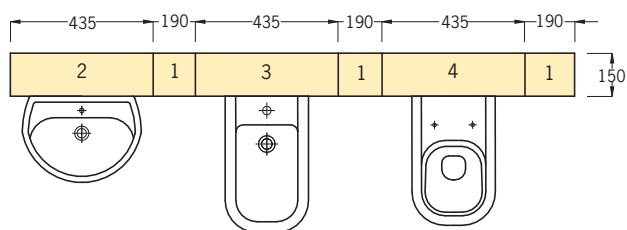

Beispiel 1: Grumbach-Kombination

Kombination bestehend aus:

Waschtisch-Stein (2), Bidet-Stein (3), WC-Stein (4) und Leer-Stein (1).

Höhe 122, 108, 98 oder 83 cm.

Beispiel 2: Eckstein-Kombination für eine gerade Wand

Eckstein-Kombination bestehend aus:

Eck-WC-Stein (7), Eck-Bidet-Stein (8).

Höhe 108, 98 oder 83 cm.

Beispiel 3: Eckstein-/Stein-Kombination

Eckstein-/Stein-Kombination bestehend aus:

Eck-WC-Stein (7), Waschtisch-Stein (2) und Leer-Stein (1).

Höhe 108, 98 oder 83 cm.

Beispiel 4: Eckstein-/Stein-Kombination

Eckstein-/Stein-Kombination bestehend aus:

Eck-Urinal-Stein, Waschtisch-Stein, WC-Stein und 3 Leersteine.

Höhe 108 cm.

Darüber hinaus sind auch spezielle verfliesungsfertige Vorwandmontage-Elemente wie z. B. »behindertengerecht« mit Extra-Verstärkung für Haltegriffe und ähnliches lieferbar.