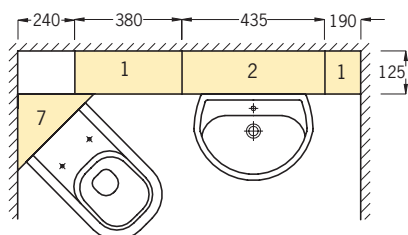

Beispiel 1: Grumbach-Kombination

Kombination bestehend aus:

Waschtisch-Stein (2), Bidet-Stein (3), WC-Stein (4) und Leer-Stein (1).

Höhe 122, 108, 98 oder 83 cm.

Beispiel 2: Eckstein-Kombination für eine gerade Wand

Eckstein-Kombination bestehend aus:

Eck-WC-Stein (7), Eck-Bidet-Stein (8).

Höhe 108, 98 oder 83 cm.

Beispiel 3: Eckstein-/Stein-Kombination

Eckstein-/Stein-Kombination bestehend aus:

Eck-WC-Stein (7), Waschtisch-Stein (2) und Leer-Stein (1).

Höhe 108, 98 oder 83 cm.

Beispiel 4: Eckstein-/Stein-Kombination

Eckstein-/Stein-Kombination bestehend aus:

Eck-Urinal-Stein, Waschtisch-Stein, WC-Stein und 3 Leersteine.

Höhe 108 cm.

Darüber hinaus sind auch spezielle verfliesungsfertige Vorwandmontage-Elemente wie z. B. »behindertengerecht« mit Extra-Verstärkung für Haltegriffe und ähnliches lieferbar.