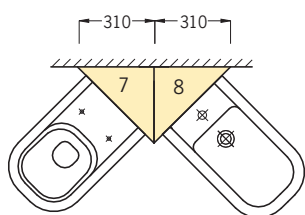

Beispiel 1: Grumbach-Kombination

Kombination bestehend aus:

Waschtisch-Stein (2), Bidet-Stein (3), WC-Stein (4) und Leer-Stein (1).

Höhe 122, 108, 98 oder 83 cm.

Beispiel 2: Eckstein-Kombination für eine gerade Wand

Eckstein-Kombination bestehend aus:

Eck-WC-Stein (7), Eck-Bidet-Stein (8).

Höhe 108, 98 oder 83 cm.

Beispiel 3: Eckstein-/Stein-Kombination

Eckstein-/Stein-Kombination bestehend aus:

Eck-WC-Stein (7), Waschtisch-Stein (2) und Leer-Stein (1).

Höhe 108, 98 oder 83 cm.

Beispiel 4: Eckstein-/Stein-Kombination

Eckstein-/Stein-Kombination bestehend aus:

Eck-Urinal-Stein, Waschtisch-Stein, WC-Stein und 3 Leersteine.

Höhe 108 cm.

Darüber hinaus sind auch spezielle verfliesungsfertige Vorwandmontage-Elemente wie z. B. »behindertengerecht« mit Extra-Verstärkung für Haltegriffe und ähnliches lieferbar.